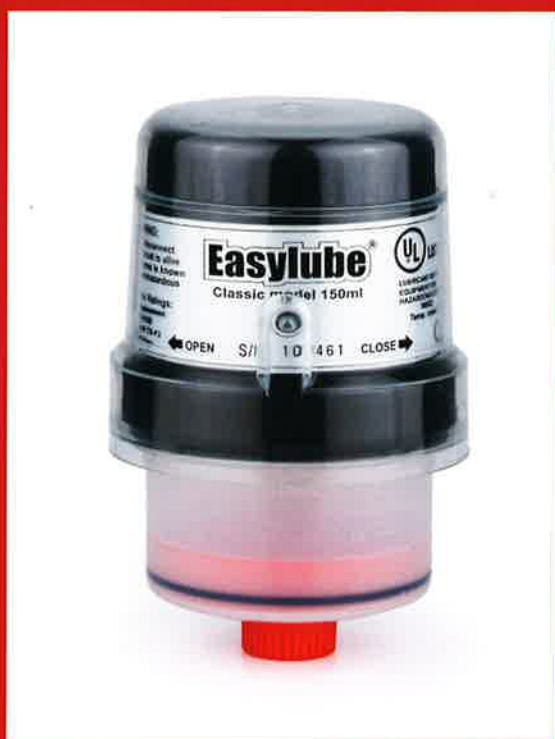

## 自動給脂装置

# スマホかざして残量管理

● ICチップの装着による  
追跡調査可能。

● 専用ソフトによる適量給脂設定  
及び導入後稼働管理が容易。

● 警告ランプによる異常表示。